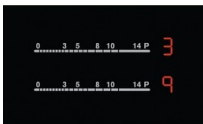

Prejdite prstom priamo k ideálnemu varnému stupňu – alebo sa ho jednoducho dotknite

Vďaka tomuto intuitívnemu posuvnému rozhraniu si môžete jedným dotykem alebo pohybom vybrať ideálny varný stupeň.